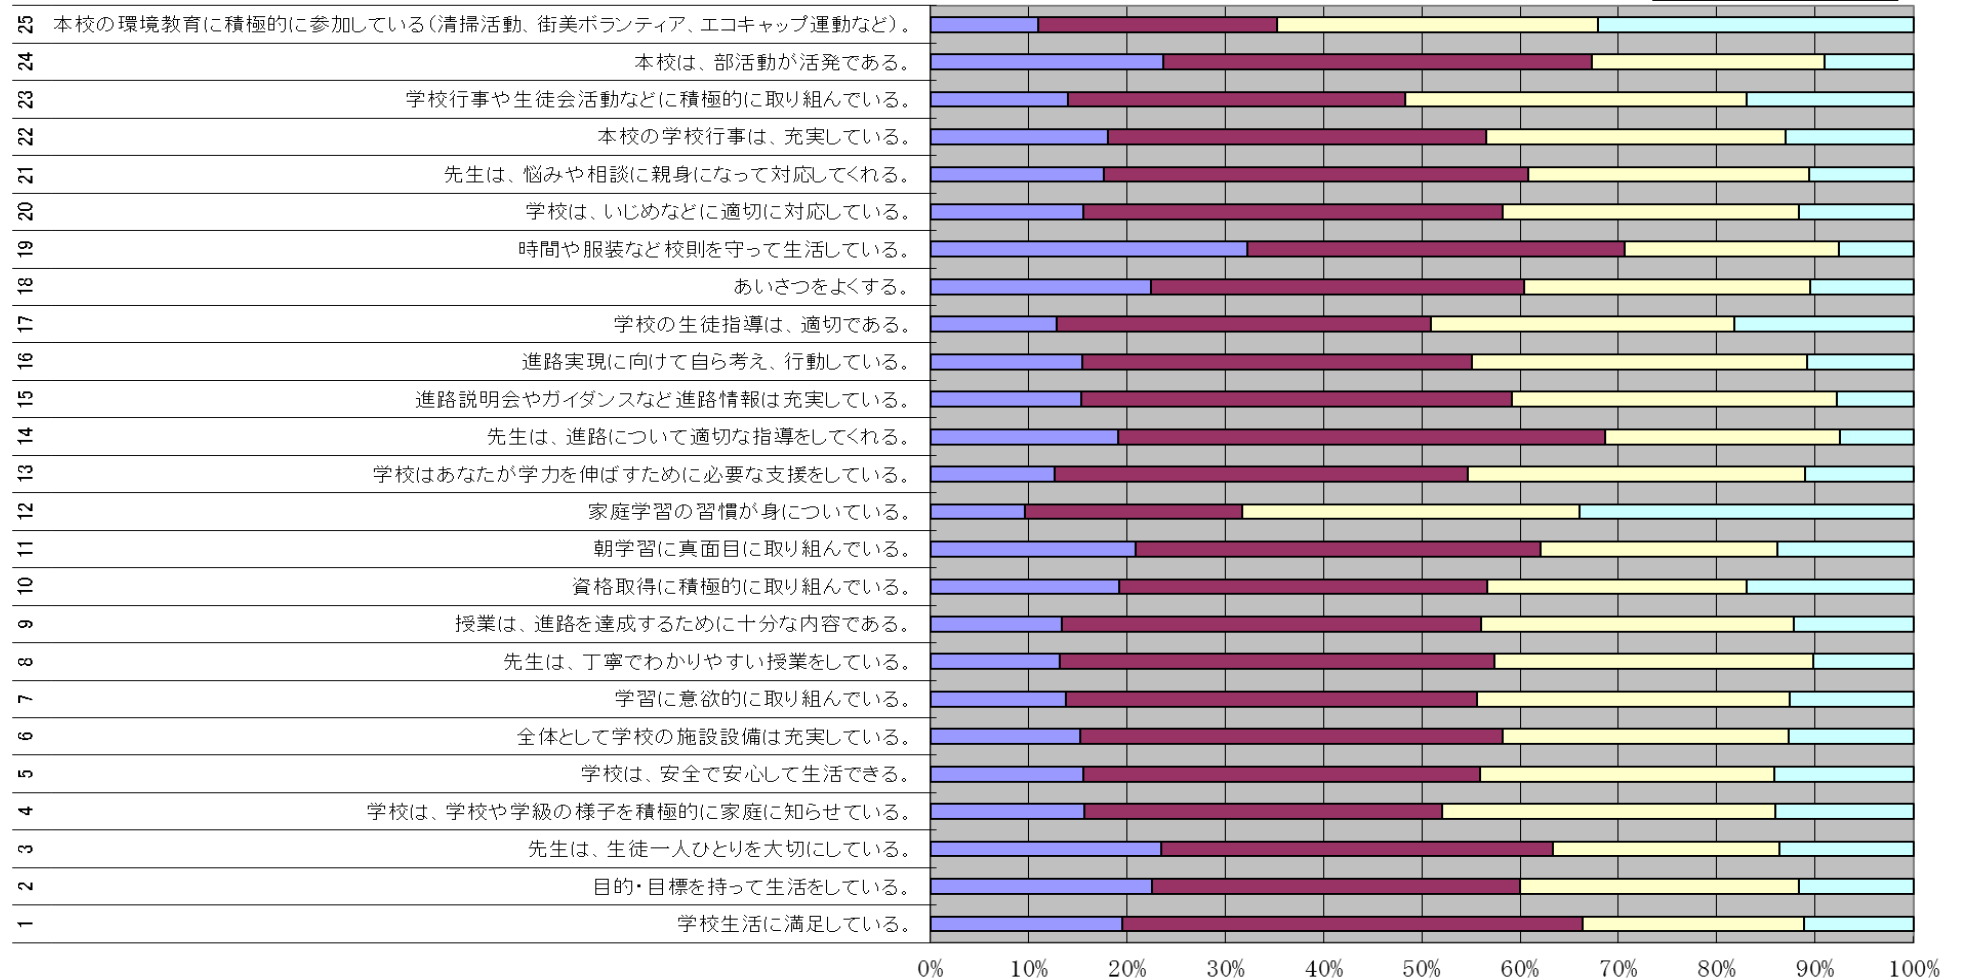

平成25年度享栄高等学校 学校評価

全体(1・2・3学年・教員・保護者 計1,505名) A:よくあてはまる B:だいたいあてはまる C:あまりあてはまらない D:あてはまらない

1学年 A:よくあてはまる B:だいたいあてはまる C:あまりあてはまらない D:あてはまらない

■A ■B ■C ■D

2学年 A:よくあてはまる B:だいたいあてはまる C:あまりあてはまらない D:あてはまらない

■ A ■ B ■ C ■ D