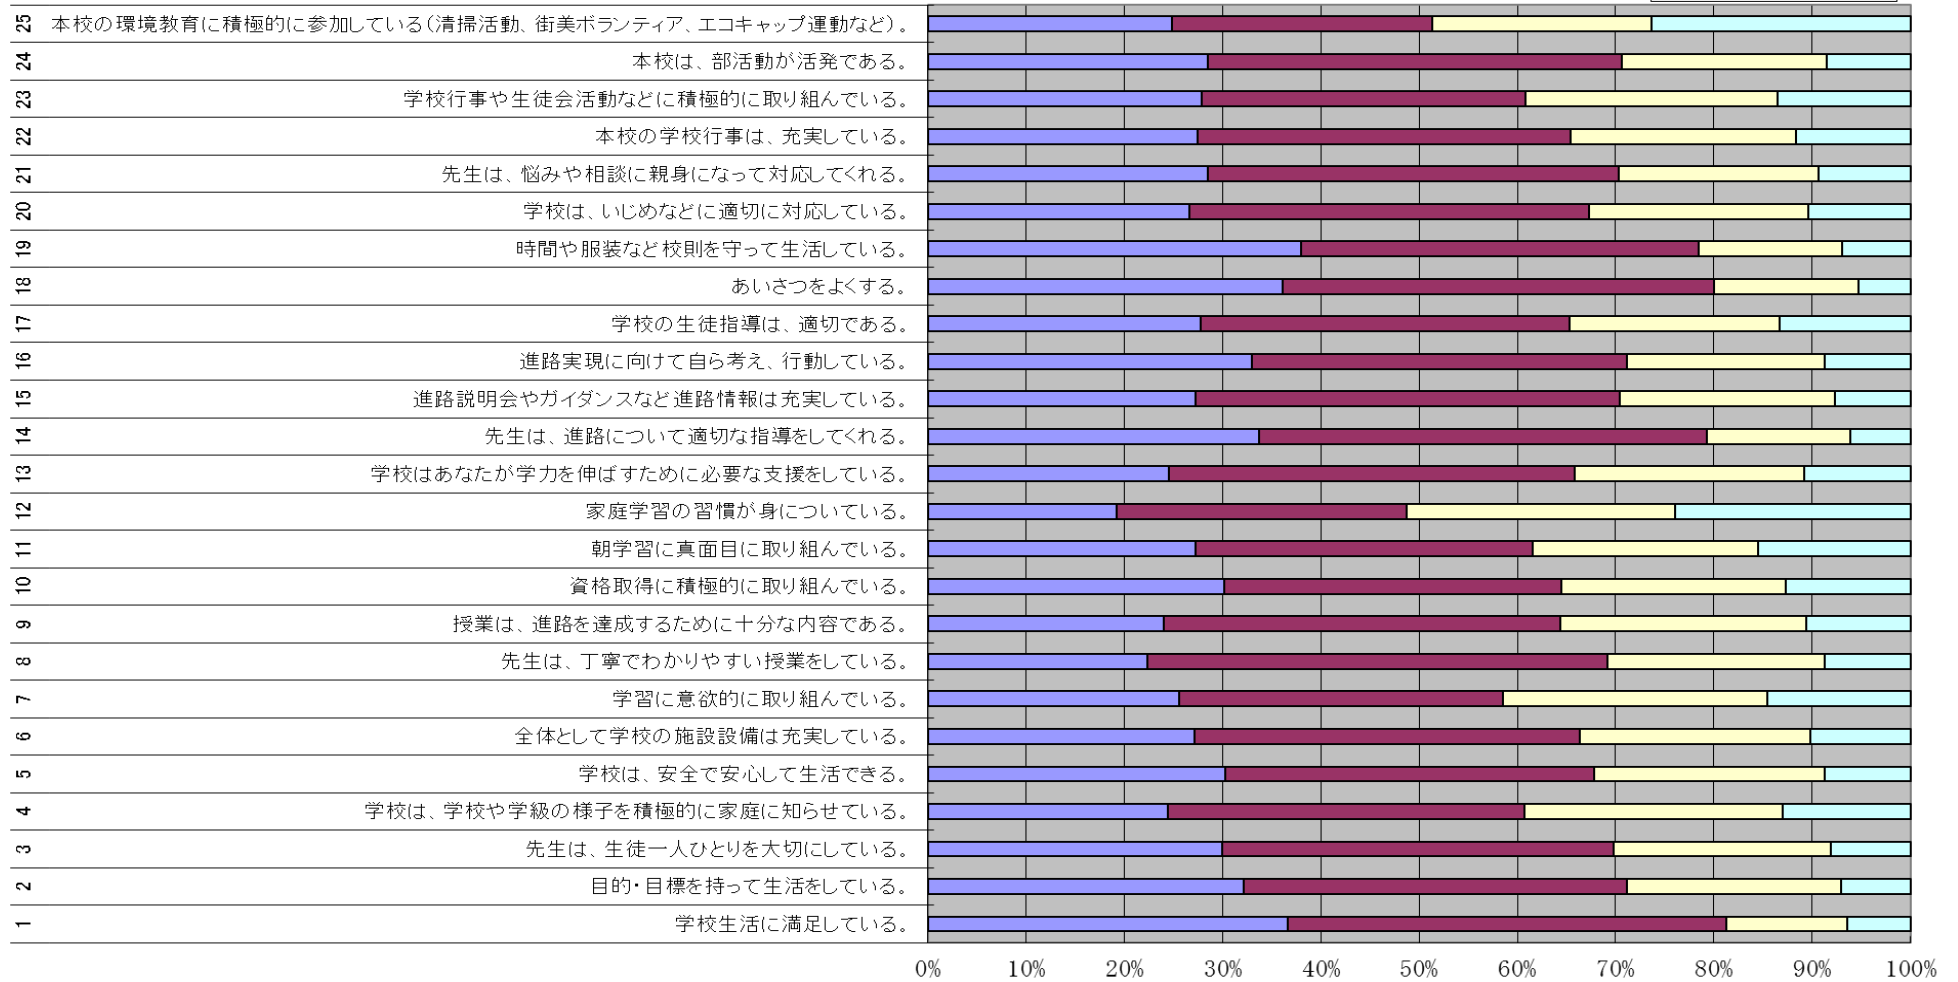

3学年 A:よくあてはまる B:だいたいあてはまる C:あまりあてはまらない D:あてはまらない

■A ■B ■C ■D