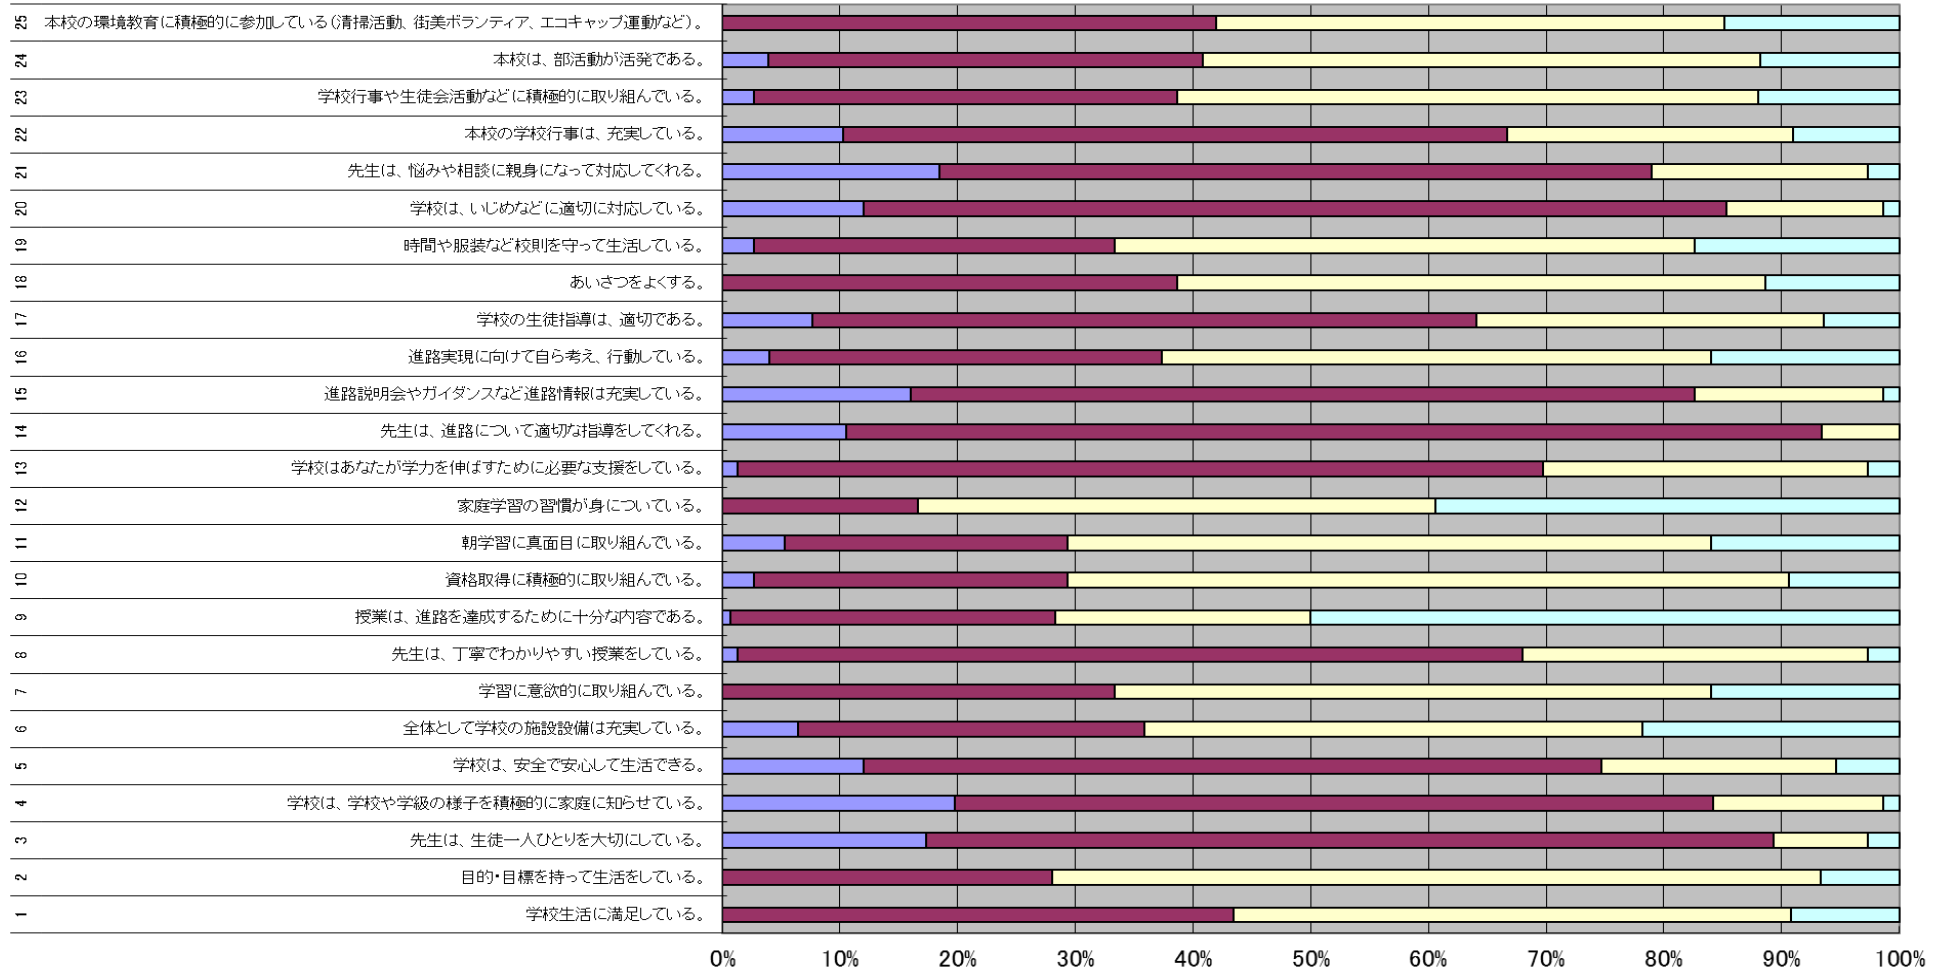

教員 A:よくあてはまる B:だいたいあてはまる C:あまりあてはまらない D:あてはまらない

■A ■B ■C ■D