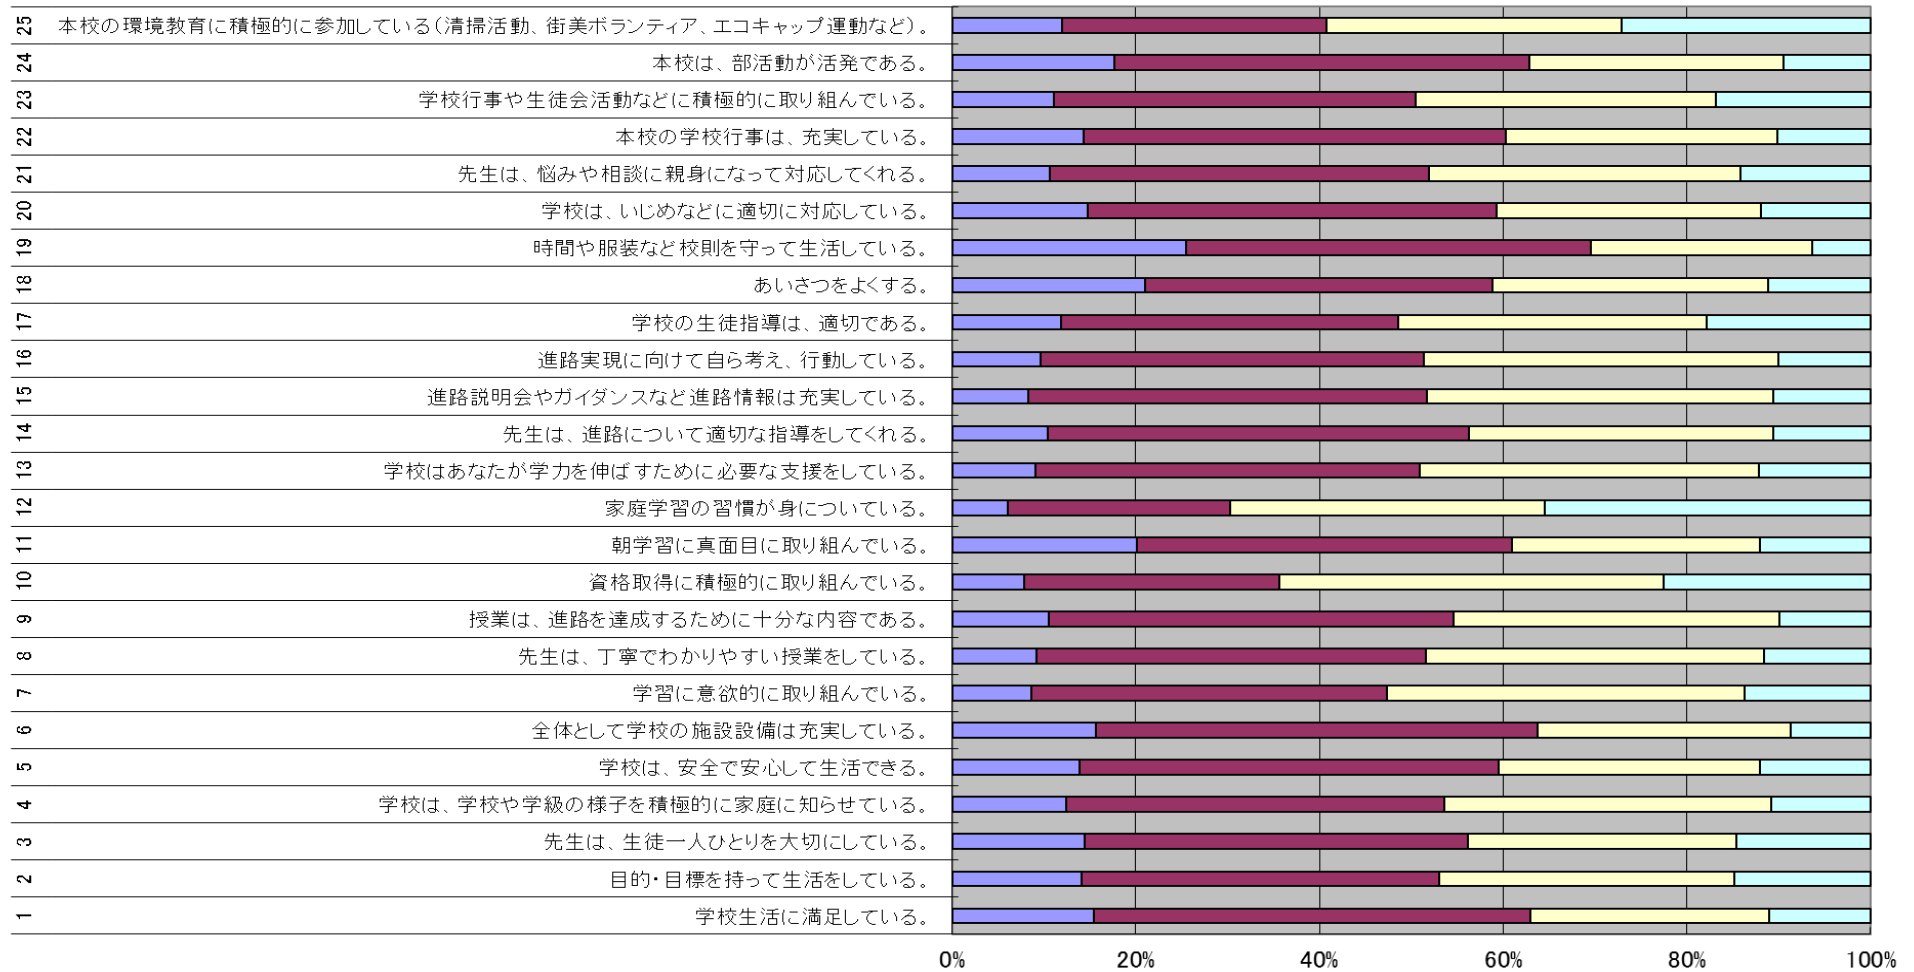

平成25年度享栄高等学校 学校評価

全体(1・2・3学年・教員・保護者 計1,505名) A:よくあてはまる B:だいたいあてはまる C:あまりあてはまらない D:あてはまらない

1学年 A:よくあてはまる B:だいたいあてはまる C:あまりあてはまらない D:あてはまらない

■A ■B ■C ■D

2学年 A:よくあてはまる B:だいたいあてはまる C:あまりあてはまらない D:あてはまらない

■ A ■ B ■ C ■ D