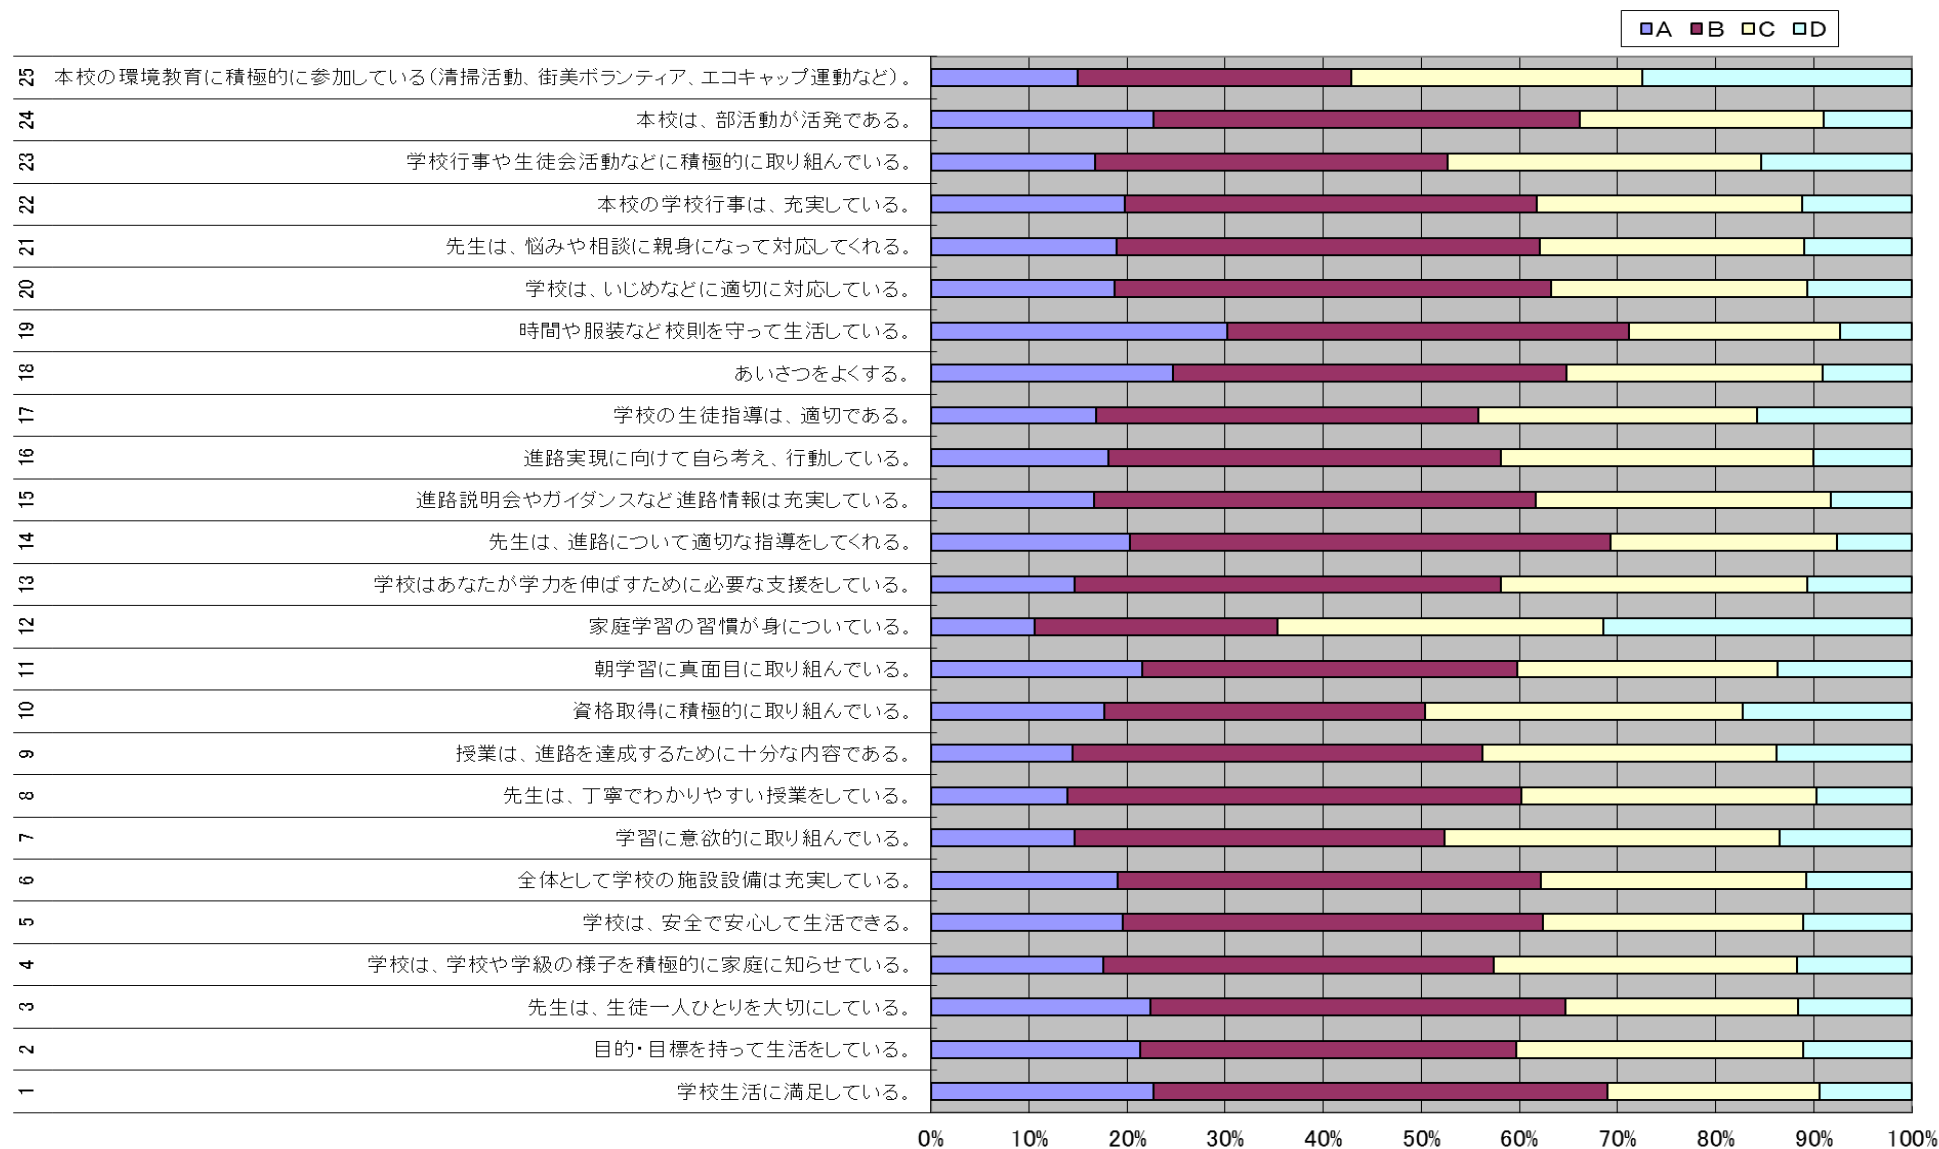

平成25年度享栄高等学校 学校評価

全体(1・2・3学年・教員・保護者 計1,505名) A:よくあてはまる B:だいたいあてはまる C:あまりあてはまらない D:あてはまらない

1学年 A:よくあてはまる B:だいたいあてはまる C:あまりあてはまらない D:あてはまらない

■A ■B ■C ■D

2学年 A:よくあてはまる B:だいたいあてはまる C:あまりあてはまらない D:あてはまらない

■ A ■ B ■ C ■ D